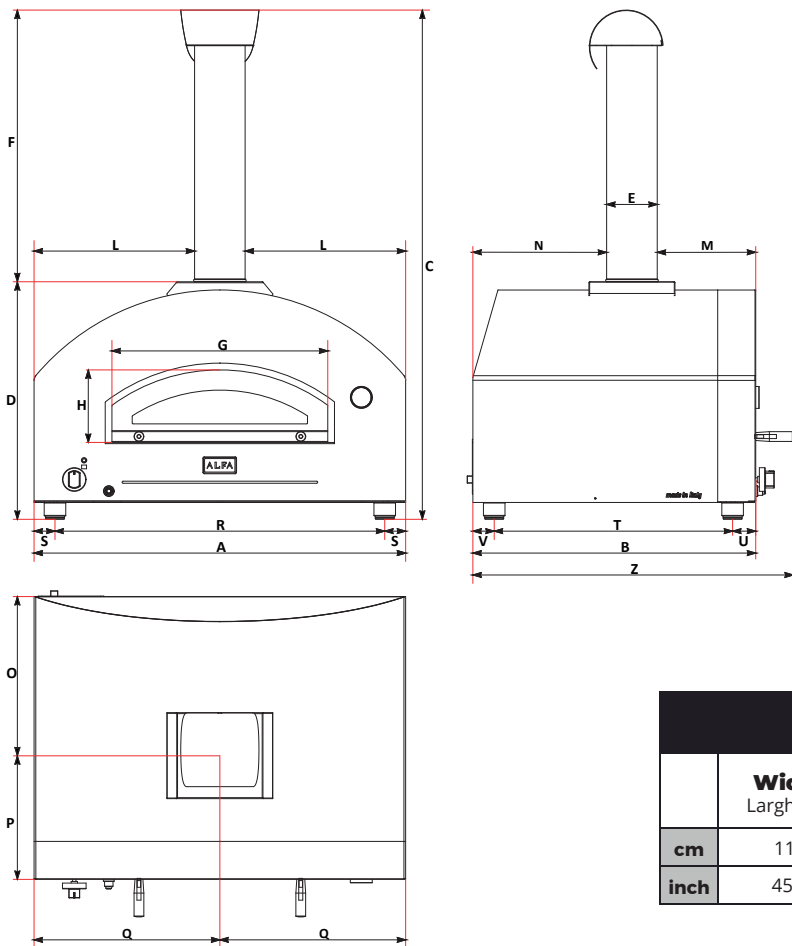

# FUTURO 4 PIZZE

Data Sheets - Scheda Tecnica

<b>Weight</b> Peso	<b>137 kg</b> <b>302 lbs</b>	<b>Materials</b> Materiali	<b>Stainless Steel, iron sheet, Ceramic fiber</b> Acciaio inox, lamiera ferro, Fibroceramica		
<b>Cooking floor</b> Piano Cottura	<b>80x60 cm</b> <b>31.5 x 23.6 in</b>	<b>Type of refractory</b> Tipo di refrattario	<b>Alumina silicate HeatKeeper™ Firebrick</b> Tavella HeatKeeper™ silico-alluminoso		
<b>Max oven temperature</b> Temperatura massima	<b>500°C</b> <b>1000°F</b>	<b>Recommended fuel</b> Combustibile consigliato	<b>LPG gas (G30 / G31)</b> Gas GPL (G30 / G31)	<b>Natural Gas (G20)</b> Gas Metano (G20)	
<b>Heating time</b> Minuti per scaldare	<b>30'</b>	<b>Gas category</b> Categoria gas	<b>I3+ GPL</b>		<b>I2H (METANO)</b>
<b>Pizza capacity</b> Numero Pizze	<b>4 Pizza</b> Ø 30cm	<b>Operation</b> Funzionamento	<b>30 mbar</b> 11 in WC	<b>50 mbar</b>	<b>20 mbar</b> 4 in WC
<b>Heat capacity</b> Potenza nominale	<b>18,5 kW</b> 63.124 Btu/h	<b>Max consumption</b> Consumo Massimo	<b>1.35 kg/h</b>	<b>2.07 kg/h</b>	<b>1.76 m³/h</b>

*made in Italy*

	cm	inch		cm	inch
<b>A</b>	110.2	43.4	<b>N</b>	39.7	15.6
<b>B</b>	89.4	35.2	<b>O</b>	47.2	18.6
<b>C</b>	151	59.4	<b>P</b>	39.7	15.6
<b>D</b>	65.4	25.7	<b>Q</b>	55.6	21.9
<b>E</b>	15	5,9	<b>R</b>	97.8	38.5
<b>F</b>	80.5	31.7	<b>S</b>	6.2	2.4
<b>G</b>	63.8	25.1	<b>T</b>	70.7	27.8
<b>H</b>	21.5	8.5	<b>U</b>	12.3	4.8
<b>L</b>	47.6	18.7	<b>V</b>	6.3	2.5
<b>M</b>	29.2	11.5	<b>Z</b>	95	37.4