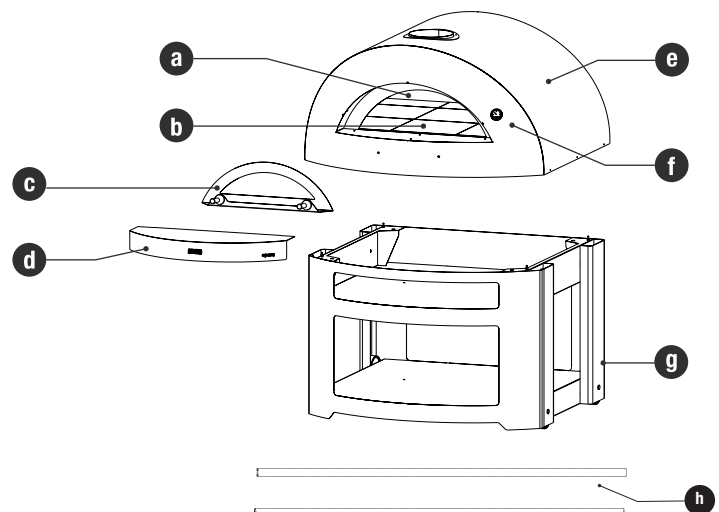

Materiali utilizzati / Used material:

lamiera ferro, acciaio inox, fibra ceramica
sheet iron, stainless steel, ceramic fiber

Tipo di refrattario / Type of refractory:

tavella silico-alluminoso
tile silico-alluminoso

Misure / Dimensions

A	146 cm / 57 in	B	150 cm / 59 in	C	139 cm / 54 in
D	99 cm / 38 in	E	76 cm / 30 in	F	96 cm / 38 in
G	68,5 cm / 26,9 in	H	20,9 cm / 8,2 in	I	142 cm / 56 in
L	135 cm / 53 in	M	94 cm / 37 in	N	115 cm / 45 in
O	25 cm / 10 in				

Componenti / Parts list

	CODICE	N°	DESCRIZIONE
a	SOPE-01-002	1	Camera Forno
b	RRA-4040	4	Tavella Rossa 40x40x5
b	RRA-4020	3	Tavella Rossa 40x20x3
c	SOPG-01-043	1	Sportello
d	SOPE-01-030	1	Davanzale
e	SOPE-01-021-VE	1	Corpo struttura
f	YT63-190	1	Termometro
g	FBA-OPERA	1	Base (*)
h	SOPE-01-072	2	Aste per movimentazione