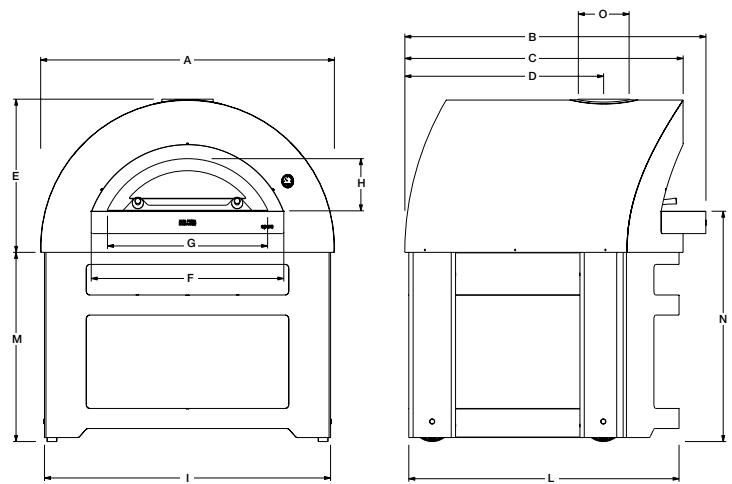

FORNO OPERA LEGNA

Scheda tecnica / Technical sheet
cod. FXOPEU-LVES-T
base BFOPEU-NER

CE 0051-16
 PIN: 51CQ4622

Caratteristiche tecniche / Technical details

Combustibile consigliato <i>Recommended fuel</i>	Ciocchi, potature <i>Logs, trimmings</i>
Consumo medio <i>Average fuel consumption</i>	7,5 kg/h 16,5 lbs/h
Carica nominale <i>Rated charge</i>	8,3 kg/h 18,3 lbs/h
Dim. piano forno <i>Oven floor dim.</i>	120x100x7,8 cm 47,6 x 39,7 x 3,1 in
Area piano forno <i>Oven floor area</i>	1,20 m ² 12,9 ft ²
Peso forno / peso con base <i>Oven weight / oven + base</i>	355 / 450 kg 781 / 990 lbs
Temperatura massima <i>Max oven temperature</i>	450°C 752°F
Minuti per scaldare <i>Heating time</i>	40
N° pizze alla volta <i>Pizza capacity</i>	7
Infornata di pane <i>Bread capacity</i>	14 kg 30,8 lbs
Tiraggio minimo <i>Minimum flue draught</i>	11 Pa
Flusso volumetrico fumi <i>Flue smokes mass flow</i>	49,6 g/s
Emissioni CO al 13% O₂ <i>CO emission at 13% O₂</i>	0,35 % 4444 mg/Nm ³
Temperatura fumi <i>Smoke temperature</i>	400 °C 675°F
Colore <i>Color</i>	Verde siderale <i>Sideral green</i> ●

Misure / Dimensions

A	146 cm / 57 in	B	150 cm / 59 in	C	139 cm / 54 in
D	99 cm / 38 in	E	76 cm / 30 in	F	96 cm / 38 in
G	68,5 cm / 26,9 in	H	20,9 cm / 8,2 in	I	142 cm / 56 in
L	135 cm / 53 in	M	94 cm / 37 in	N	115 cm / 45 in
O	25 cm / 10 in				

Componenti / Parts list

	CODICE	N°	DESCRIZIONE
a	SOPE-01-002	1	Camera Forno
b	RRA-4040	4	Tavella Rossa 40x40x5
b	RRA-4020	3	Tavella Rossa 40x20x3
c	SOPG-01-043	1	Sportello
d	SOPE-01-030	1	Davanzale
e	SOPE-01-021-VE	1	Corpo struttura
f	YT63-190	1	Termometro
g	FBA-OPERA	1	Base (*)
h	SOPE-01-072	2	Aste per movimentazione