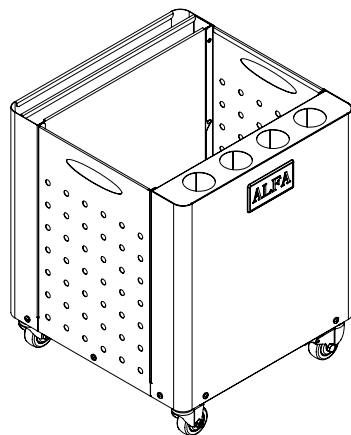

# DADO PIZZA PEEL HOLDER

Data Sheets - Scheda Tecnica

	cm	inch
A	38,54	15,17
B	6,83	2,51
C	46,5	18,3
D	39,1	15,39

<b>Weight</b> Peso	<b>9,5 kg</b> 21 lb
<b>Materials</b> Materiali	<ul style="list-style-type: none"><li>• Carbon steel</li><li>• Steel trays</li><li>• Acciaio al carbonio</li><li>• Vaschette in acciaio</li></ul>