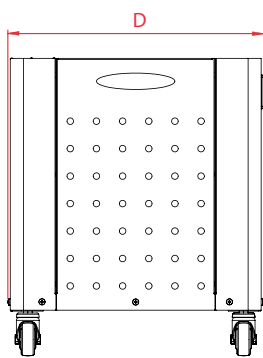

# DADO PIZZA PEEL HOLDER

Data Sheets - Scheda Tecnica

	cm	inch
A	38,54	15,17
B	6,83	2,51
C	46,5	18,3
D	39,1	15,39

<b>Weight</b> Peso	<b>9,5 kg</b> 21 lb
<b>Materials</b> Materiali	<ul style="list-style-type: none"><li>• Carbon steel</li><li>• Steel trays</li><li>• Acciaio al carbonio</li><li>• Vaschette in acciaio</li></ul>