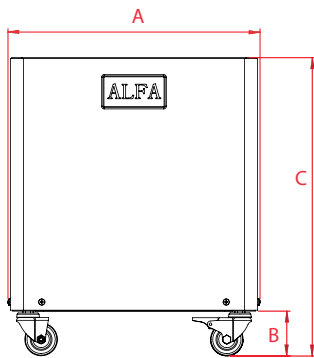

# DADO PIZZA PEEL HOLDER

Data Sheets - Scheda Tecnica

	cm	inch
A	38,54	15,17
B	6,83	2,51
C	46,5	18,3
D	39,1	15,39

<b>Weight</b> Peso	<b>9,5 kg</b> 21 lb
<b>Materials</b> Materiali	<ul style="list-style-type: none"><li>• Carbon steel</li><li>• Steel trays</li><li>• Acciaio al carbonio</li><li>• Vaschette in acciaio</li></ul>